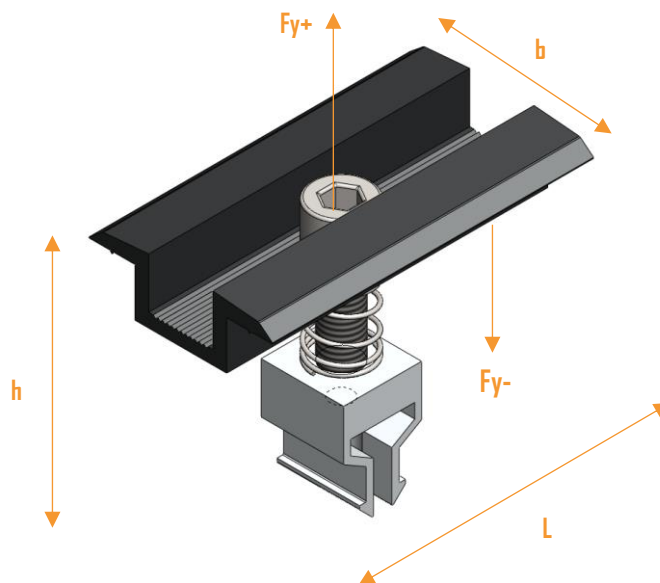

NS Mittklämma 30-35mm BLK

Teknisk Specifikation

Höjd:	60 mm
Längd:	70 mm
Bredd:	40 mm
Vikt:	0,06 kg
Monteringsanv.:	37051
Korrosivitetsklass:	C4
Snözon:	1 - 4
Garanti:	10 år
Tillverkning:	Sverige/Norge

Mittklämman passar moduler med bredden 30–35 mm. Mittklämman trycks ned i kompatibel skena (se nedan) varvid låsstycket klickar fast. Klämman hålls öppen för att underlätta tillrättläggning av paneler innan den skruvas fast och är utformad för stilren integration i montage samt hållbarhet i vårt nordiska klimat.

Ingående Artiklar

Artikelnummer	Benämning	Färg	Antal
40027	NS Mittklämma Svart	Svart	1
40135	Insex M8x30 A2	Grå	1
40045	Tryckfjäder	Svart	1
40031	NS Låsstycke 18mm	Grå	1

Prestanda

Angiven prestanda förutsätter att klämman används i kombination med någon av Nordic Solars skenor¹ (art.nr: 40567 / 40588 / 40683 / 40624 / 40785) och är korrekt monterad enligt specificerad anvisning.