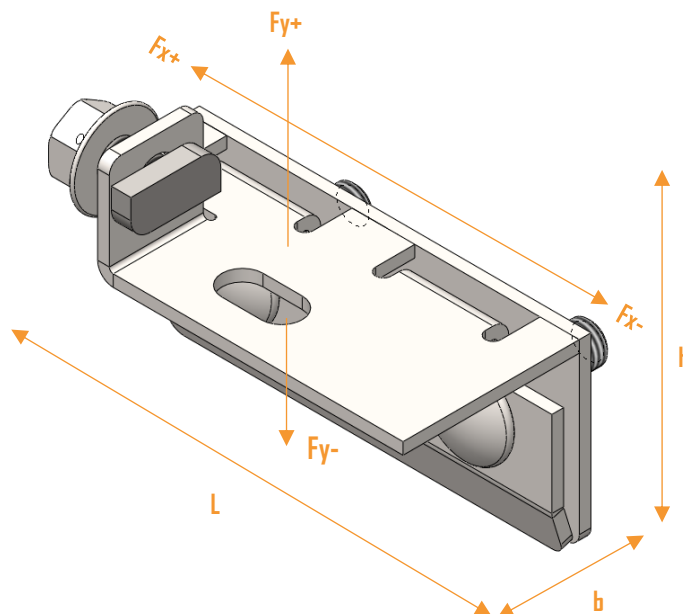

## Teknisk Specifikation

Höjd:	70,2 mm
Längd:	100 mm
Bredd:	48 mm
Vikt:	0,5 kg
Monteringsanv.:	37052
Korrosivitetsklass:	C4
Snözon:	1 - 4
Garanti:	10 år
Tillverkning:	Töcksfors

Falsfästet monteras på falsat plåttak genom att klämmas kring falsarna utan håltagning. Tack vare klämfunktionen så påverkas inte temperaturförändringar i takplåten. Fästet är speciellt utformat för att klara de krav som våra nordiska förhållanden ställer på konstruktioner samt för ett stilrent och skonsamt montage.