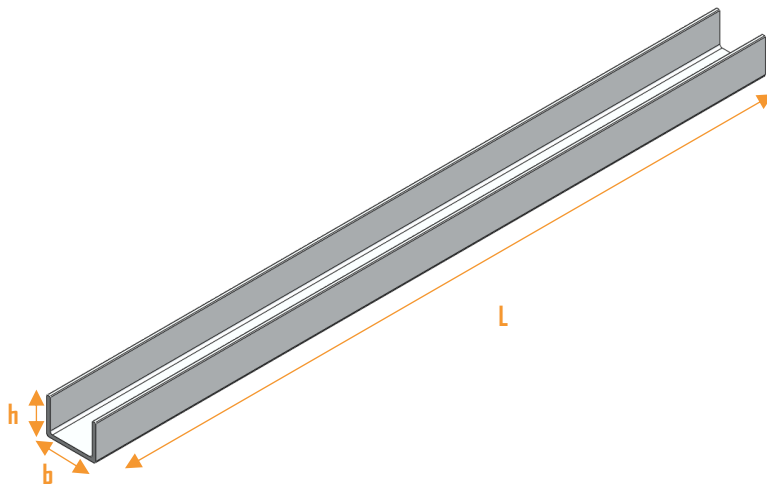

## Teknisk Specifikation

Höjd:	15,9 mm
Längd:	300 mm
Bredd:	22 mm
Vikt:	0,065 kg
Monteringsanv.:	-
Korrosivitetsklass:	C4
Garanti:	10 år
Tillverkning:	Norge

NS skarv används tillsammans med Nordic Solars skenprofiler: NS Skena 1, Art.nr: 40567, och NS Skena 2<sup>1</sup>, Art.nr: 40683 för att kunna skarva ihop flera skenlängder. NS skarv förs in halvvägs i vardera skenas centrumhål och skruvas fast med Ist "Skruv till skenskarv", Art.nr: 40633, i vardera skena.

## Tillhörande Artiklar

Artikelnummer	Benämning	Färg	Antal
40633	Skruv till skenskarv	Grå	2

<sup>1</sup> Till NS Skena 2 används två skarvar.